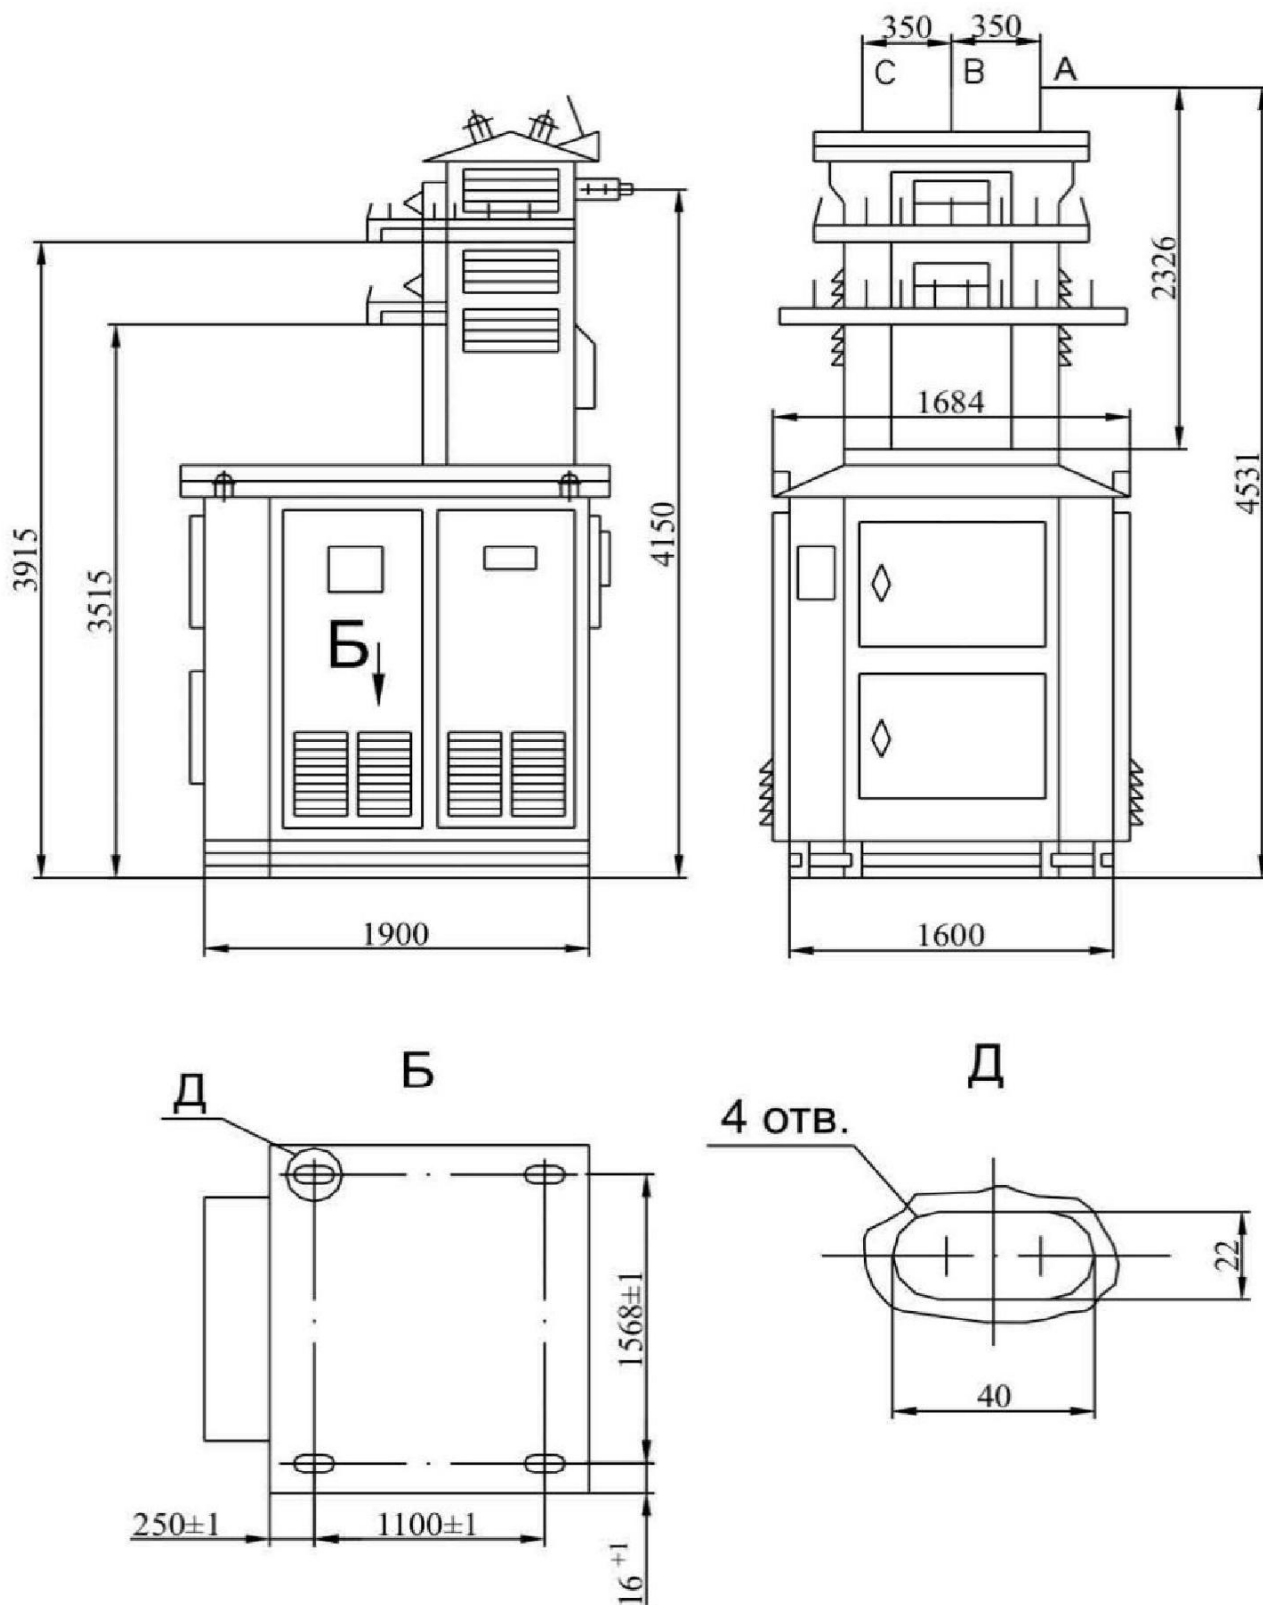

ГАБАРИТНЫЕ, УСТАНОВОЧНЫЕ И ПРИСОЕДИНИТЕЛЬНЫЕ
 РАЗМЕРЫ Комплектная трансформаторная подстанция
 КТП 1*(2)**-160(250,400)-10(6)/0,4-91-У1

Украина, 69069, г. Запорожье, Днепропетровское шоссе, 13
 Телефоны для информации: (061) 220-63-11, (061) 220-63-72,
 (061) 220-64-09, (061) 220-64-27
<http://www.zva.zp.ua> E-mail: office@zva.zp.ua